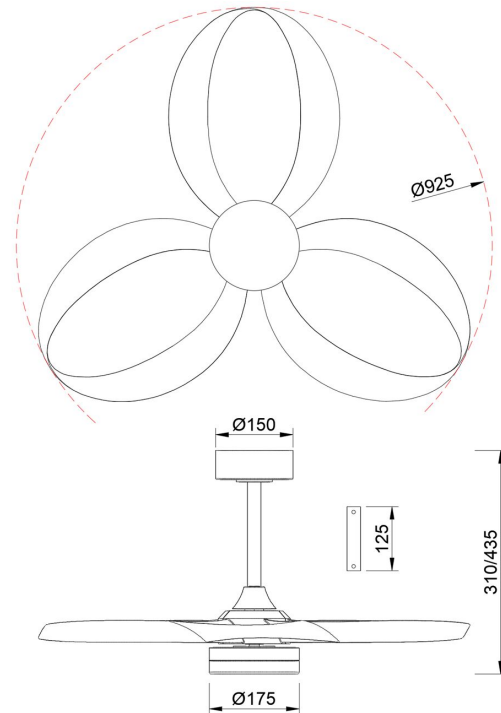

Referencia: 8701

Fecha: 23/07/2025

Familia: INFINITY FAN

DATOS PRINCIPALES		TAMAÑOS	
Categoría:	Ventilación	Altura (h):	31/43,5 cm
Tipología:	Ventilador de Techo	Diámetro (ø):	92,5 cm
Descripción:	Ventilador Led - Negro	Anchura (l):	
Acabado:	Negra	Profundidad (w):	
Material:			
EAN:	8435153287015		

APLICACIONES			
Dimable:	SI	Tipo interruptor:	
Dimer Incluido:	Not found	Altura ajustable:	SI

LED		DRIVER	
Lumens:	1800 lm	Driver ref.:	
CCT:	3000K-5000K	Marca driver:	
Wattios LED:	20	Modelo driver:	
LED (horas):	25.000	Driver output:	
Reemplazable:	SI	Certificado driver:	CE

LED		DRIVER	
Marca/Tipo LED:		Cod. Remoto:	R00143(433MHz)
On/Off:	10.000		

LOGÍSTICA

Nº bultos por artículo:	1	INDIV.
	Caja 1	Peso bruto: 5,00 kg
CBM caja ind:	0,000 m ³	Peso neto: 3,00 kg
Caja alto (h):	22 cm	
Caja ancho (l):	56,2 cm	
Caja profundo (w):	38,5 cm	